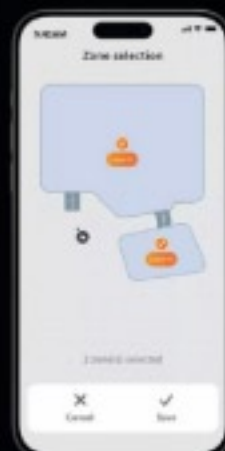

Plus besoin de câblage périmétrique compliqué

Utilisez l'application pour connecter Navimow à votre smartphone, puis suivez les instructions de l'application. Configuration très facile.

Cartographie pour plusieurs zones

Modification de carte

Périmètre hors limitation

Zone hors limites VoicePence

Mises à jour des progrès et de l'état d'avancement

Gestion multizone

Chat d'assistance en direct dans l'application

App Store

Play Store