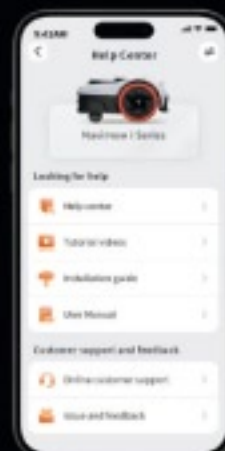

Modification de carte

Périmètre hors limitation

Zone hors limites VoicePence

Mises à jour des progrès et de l'état d'avancement

Gestion multizone

Chat d'assistance en direct dans l'application

App Store

Play Store